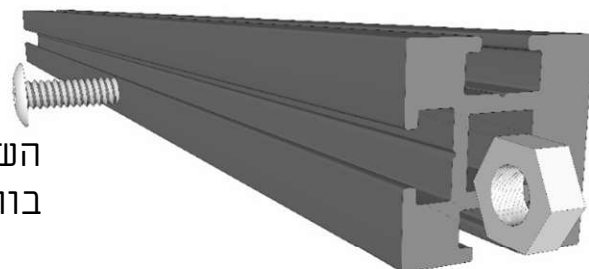

פרופילי הגליל בע"מ

מערכות אלומיניום מתקדמות *3275

פרופילי סמארט - פרופילים חכמים לעיצוב

פרופילי הגליל בע"מ

מערכות אלומיניום מתקדמות *3275

הוראות הרכבה

1

השחלת זווית L
במקום המיועד לכך

2

קיבוע הזווית
עם בורג

3

השחלת פרופיל המדף
לתוך הזווית המקובעת

4

קיבוע הזווית
עם בורג

פרופילי הגליל בע"מ

מערכות אלומיניום מתקדמות *3275

אופציות חיבור מדף

השחלת מוטרה במקום המיועד, וחיזוק עם בורג, אפשרות להניח מדף על הבורג

חיבור גרונג פינת 90°

חיתוך הפרופיל בגרונג וחיבור זווית פנימית

פרופילי הגליל בע"מ

מערכות אלומיניום מתקדמות 3275*