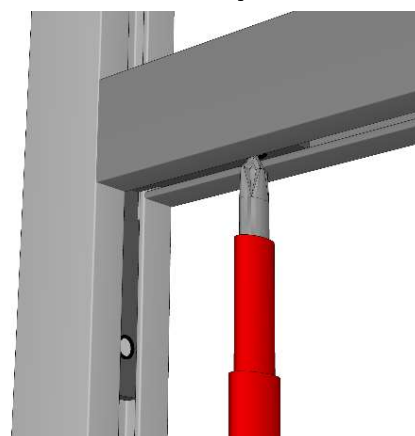

פרופילי הגליל בע"מ

מערכות אלומיניום מתקדמות *3275

פרופילי סמארט - פרופילים חכמים לעיצוב

פרופילי הגליל בע"מ

מערכות אלומיניום מתקדמות *3275

הוראות הרכבה

1

השחלת זווית L
במקום המיועד לכך

2

קיבוע הזווית
עם בורג

3

השחלת פרופיל המדף
לתוך הזווית המקובעת

4

קיבוע הזווית
עם בורג

פרופילי הגליל בע"מ

מערכות אלומיניום מתקדמות *3275

אופציות חיבור מדף

השחלת מוטרה במקום המיועד, וחיזוק עם בורג, אפשרות להניח מדף על הבורג

חיבור גרונג פינת 90°

חיתוך הפרופיל בגרונג וחיבור זווית פנימית

פרופילי הגליל בע"מ

מערכות אלומיניום מתקדמות 3275*