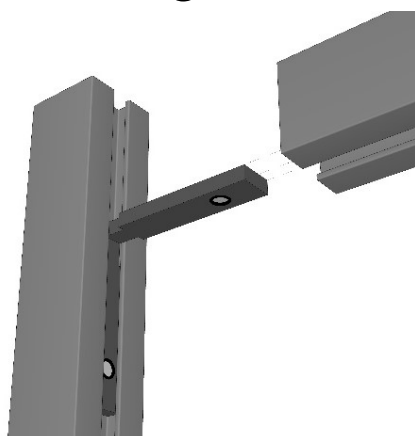

פרופילי הגליל בע"מ

מערכות אלומיניום מתקדמות *3275

פרופילי סמארט - פרופילים חכמים לעיצוב

פרופילי הגליל בע"מ

מערכות אלומיניום מתקדמות *3275

הוראות הרכבה

1

השחלת זווית L
במקום המיועד לכך

2

קיבוע הזווית
עם בורג

3

השחלת פרופיל המדף
לתוך הזווית המקובעת

4

קיבוע הזווית
עם בורג

פרופילי הגליל בע"מ

מערכות אלומיניום מתקדמות *3275

אופציות חיבור מדף

השחלת מוטרה במקום המיועד, וחיזוק עם בורג, אפשרות להניח מדף על הבורג

חיבור גרונג פינת 90°

חיתוך הפרופיל בגרונג וחיבור זווית פנימית

פרופילי הגליל בע"מ

מערכות אלומיניום מתקדמות 3275*