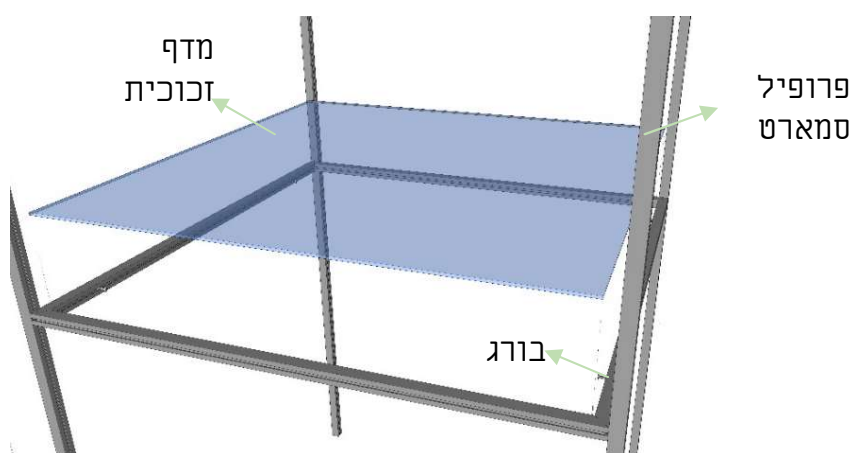

2

קיבוע הזווית
עם בורג

3

השחלת פרופיל המדף
לתוך הזווית המקובעת

4

קיבוע הזווית
עם בורג

פרופילי הגליל בע"מ

מערכות אלומיניום מתקדמות *3275

אופציות חיבור מדף

השחלת מוטרה במקום המיועד, וחיזוק עם בורג, אפשרות להניח מדף על הבורג

חיבור גרונג פינת 90°

חיתוך הפרופיל בגרונג וחיבור זווית פנימית

פרופילי הגליל בע"מ

מערכות אלומיניום מתקדמות 3275*