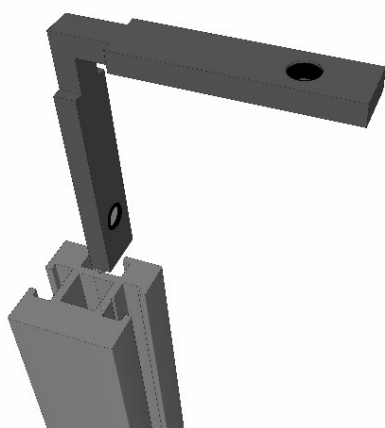

פרופילי הגליל בע"מ

מערכות אלומיניום מתקדמות *3275

פרופילי סמארט - פרופילים חכמים לעיצוב

פרופילי הגליל בע"מ

מערכות אלומיניום מתקדמות *3275

הוראות הרכבה

1

השחלת זווית L
במקום המיועד לכך

2

קיבוע הזווית
עם בורג

3

השחלת פרופיל המדף
לתוך הזווית המקובעת

4

קיבוע הזווית
עם בורג

פרופילי הגליל בע"מ

מערכות אלומיניום מתקדמות *3275

אופציות חיבור מדף

השחלת מוטרה במקום המיועד, וחיזוק עם בורג, אפשרות להניח מדף על הבורג

חיבור גרונג פינת 90°

חיתוך הפרופיל בגרונג וחיבור זווית פנימית

פרופילי הגליל בע"מ

מערכות אלומיניום מתקדמות 3275*