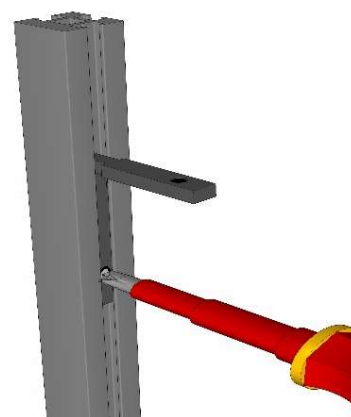

פרופילי הגליל בע"מ

מערכות אלומיניום מתקדמות *3275

פרופילי סמארט - פרופילים חכמים לעיצוב

פרופילי הגליל בע"מ

מערכות אלומיניום מתקדמות *3275

הוראות הרכבה

1

השחלת זווית L
במקום המיועד לכך

2

קיבוע הזווית
עם בורג

3

השחלת פרופיל המדף
לתוך הזווית המקובעת

4

קיבוע הזווית
עם בורג

פרופילי הגליל בע"מ

מערכות אלומיניום מתקדמות *3275

אופציות חיבור מדף

השחלת מוטרה במקום המיועד, וחיזוק עם בורג, אפשרות להניח מדף על הבורג

חיבור גרונג פינת 90°

חיתוך הפרופיל בגרונג וחיבור זווית פנימית

פרופילי הגליל בע"מ

מערכות אלומיניום מתקדמות 3275*