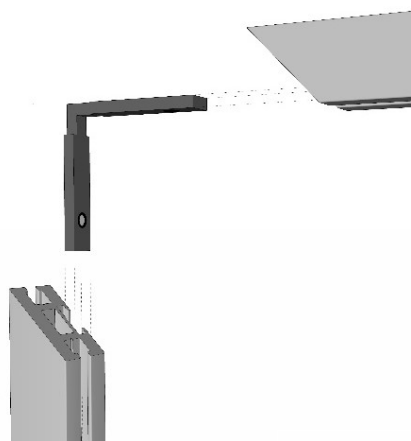

פרופילי הגליל בע"מ

מערכות אלומיניום מתקדמות *3275

פרופילי סמארט - פרופילים חכמים לעיצוב

פרופילי הגליל בע"מ

מערכות אלומיניום מתקדמות *3275

הוראות הרכבה

1

השחלת זווית L
במקום המיועד לכך

2

קיבוע הזווית
עם בורג

3

השחלת פרופיל המדף
לתוך הזווית המקובעת

4

קיבוע הזווית
עם בורג

פרופילי הגליל בע"מ

מערכות אלומיניום מתקדמות *3275

אופציות חיבור מדף

השחלת מוטרה במקום המיועד, וחיזוק עם בורג, אפשרות להניח מדף על הבורג

חיבור גרונג פינת 90°

חיתוך הפרופיל בגרונג וחיבור זווית פנימית

פרופילי הגליל בע"מ

מערכות אלומיניום מתקדמות 3275*