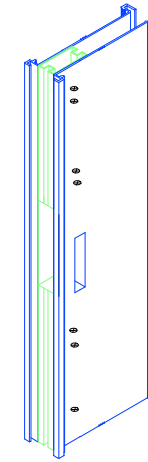

# פרופילי הגליל בע"מ \*3275 מערכת הרכבה שער גלידיאטור

סט פרופילים ופרזול שער גלידיאטור

משקוף ציר  
1X

משקוף מנעול  
1X

עמוד שער  
2X

כובע לעמוד  
2X

כובע למשקוף  
2X

צירים  
3X

מנעול

צילנדר

2 מסר מברשת

זווית מעצור  
1X

מכסה למשקוף  
מכסה מנוקב 2X  
מכסה כיסוי 2X

## מערכת הרכבה שער גלידיאטור

דלת בנויה עם שלבים

כיבוע מכסה להסתרת ברגים

בניית משקוף עם השלבים בהברגה

פילוס עמודי הגדר לחומה וחיבור ע"י בורג גמבו

שער גלידיאטור

ניתן לחבר לשער מנעול מיכני

חיבור ידית משיכה עיצובית