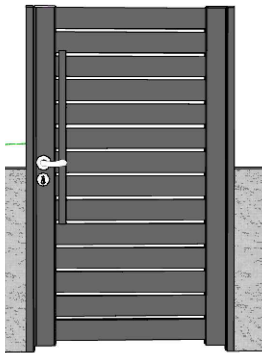

## מערכת הרכבה שער גלידיאטור

דלת בנויה עם שלבים

כיבוע מכסה להסתרת ברגים

בניית משקוף עם השלבים בהברגה

פילוס עמודי הגדר לחומה וחיבור ע"י בורג גמבו

שער גלידיאטור

ניתן לחבר לשער מנעול מיכני

חיבור ידית משיכה עיצובית