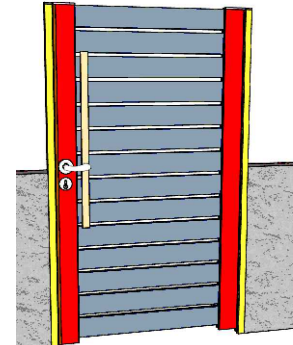

## מערכת הרכבה שער גלידיאטור

דלת בנויה עם שלבים

כיבוע מכסה להסתרת ברגים

בניית משקוף עם השלבים בהברגה

פילוס עמודי הגדר לחומה וחיבור ע"י בורג גמבו

שער גלידיאטור

ניתן לחבר לשער מנעול מיכני

חיבור ידית משיכה עיצובית