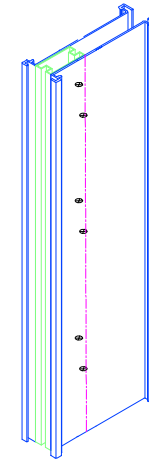

# פרופילי הגליל בע"מ \*3275 מערכת הרכבה שער גלידיאטור

סט פרופילים ופרזול שער גלידיאטור

משקוף ציר  
1X

משקוף מנעול  
1X

עמוד שער  
2X

כובע לעמוד  
2X

כובע למשקוף  
2X

צירים  
3X

מנעול

צילנדר

2 מסר מברשת

זווית מעצור  
1X

מכסה למשקוף  
מכסה מנוקב 2X  
מכסה כיסוי 2X

## מערכת הרכבה שער גלידיאטור

דלת בנויה עם שלבים

כיבוע מכסה להסתרת ברגים

בניית משקוף עם השלבים בהברגה

פילוס עמודי הגדר לחומה וחיבור ע"י בורג גמבו

שער גלידיאטור

ניתן לחבר לשער מנעול מיכני

חיבור ידית משיכה עיצובית