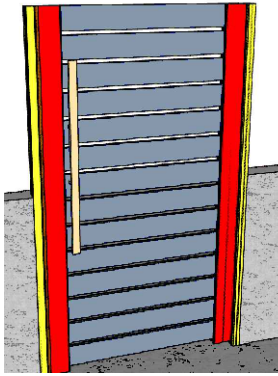

# פרופילי הגליל בע"מ \*3275 מערכת הרכבה שער גלידיאטור

סט פרופילים ופרזול שער גלידיאטור

משקוף ציר  
1X

משקוף מנעול  
1X

עמוד שער  
2X

כובע לעמוד  
2X

כובע למשקוף  
2X

צירים  
3X

מנעול

צילנדר

2 מסר מברשת

זווית מעצור  
1X

מכסה למשקוף  
מכסה מנוקב 2X  
מכסה כיסוי 2X

## מערכת הרכבה שער גלידיאטור

דלת בנויה עם שלבים

כיבוע מכסה להסתרת ברגים

בניית משקוף עם השלבים בהברגה

פילוס עמודי הגדר לחומה וחיבור ע"י בורג גמבו

שער גלידיאטור

ניתן לחבר לשער מנעול מיכני

חיבור ידית משיכה עיצובית