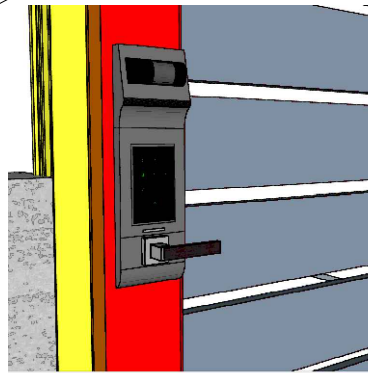

מנעול

צילנדר

2 מסר מברשת

זווית מעצור  
1X

מכסה למשקוף  
מכסה מנוקב 2X  
מכסה כיסוי 2X

## מערכת הרכבה שער גלידיאטור

דלת בנויה עם שלבים

כיבוע מכסה להסתרת ברגים

בניית משקוף עם השלבים בהברגה

פילוס עמודי הגדר לחומה וחיבור ע"י בורג גמבו

שער גלידיאטור

ניתן לחבר לשער מנעול מיכני

חיבור ידית משיכה עיצובית