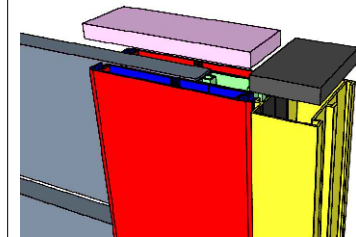

## מערכת הרכבה שער גלידיאטור

דלת בנויה עם שלבים

כיבוע מכסה להסתרת ברגים

בניית משקוף עם השלבים בהברגה

פילוס עמודי הגדר לחומה וחיבור ע"י בורג גמבו

שער גלידיאטור

ניתן לחבר לשער מנעול מיכני

חיבור ידית משיכה עיצובית