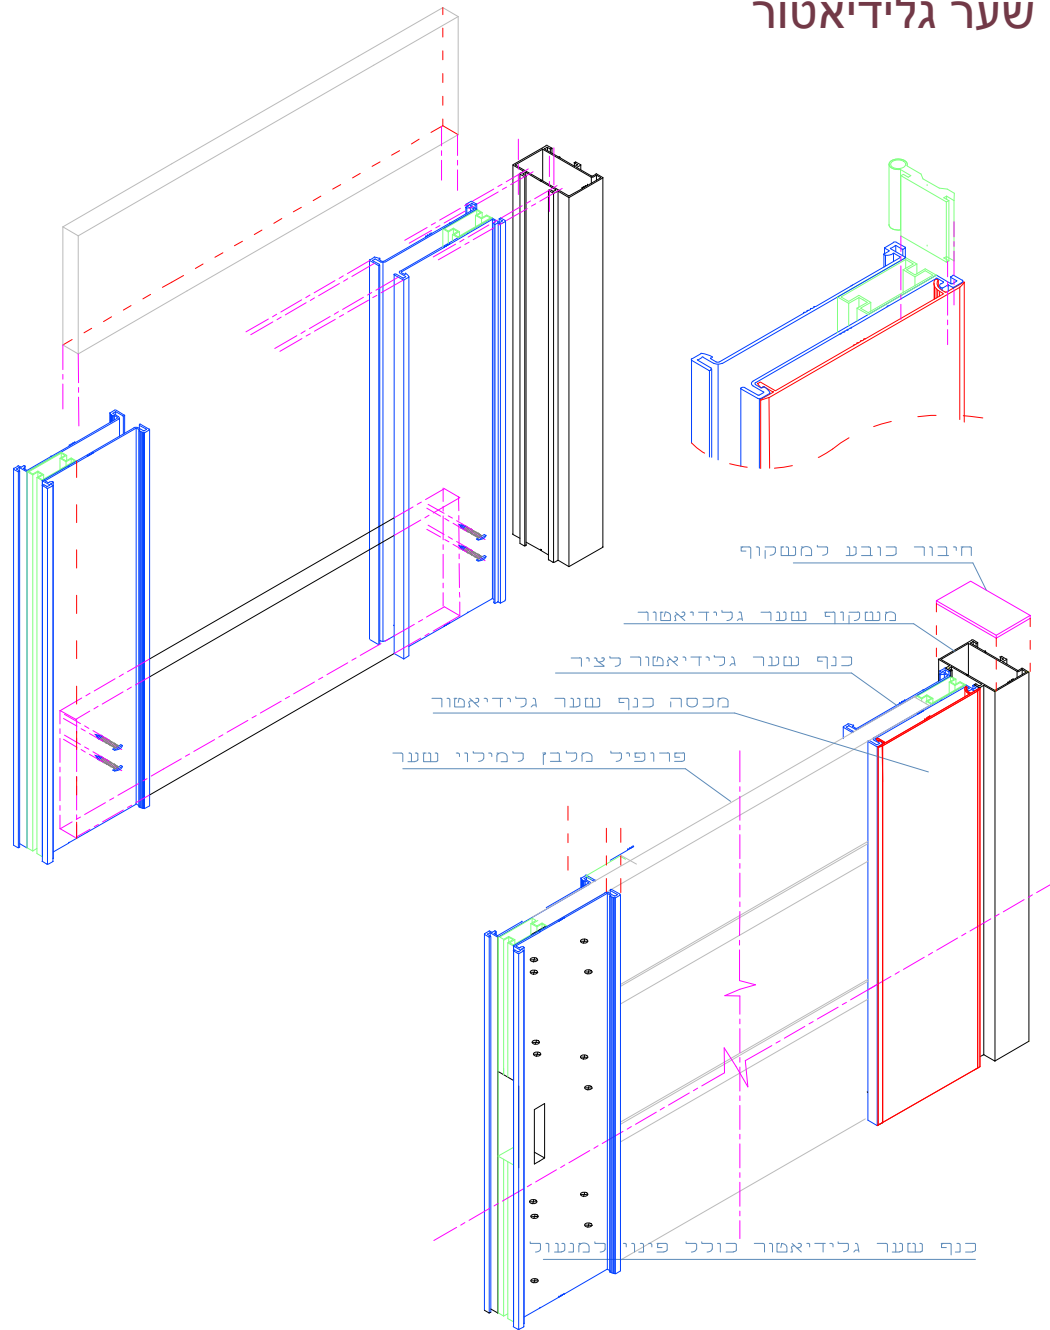

# פרופילי הגליל בע"מ \*3275 מערכת הרכבה שער גלידיאטור

סט פרופילים ופרזול שער גלידיאטור

משקוף ציר  
1X

משקוף מנעול  
1X

עמוד שער  
2X

כובע לעמוד  
2X

כובע למשקוף  
2X

צירים  
3X

מנעול

צילנדר

2 מסר מברשת

זווית מעצור  
1X

מכסה למשקוף  
מכסה מנוקב 2X  
מכסה כיסוי 2X

## מערכת הרכבה שער גלידיאטור

דלת בנויה עם שלבים

כיבוע מכסה להסתרת ברגים

בניית משקוף עם השלבים בהברגה

פילוס עמודי הגדר לחומה וחיבור ע"י בורג גמבו

שער גלידיאטור

ניתן לחבר לשער מנעול מיכני

חיבור ידית משיכה עיצובית