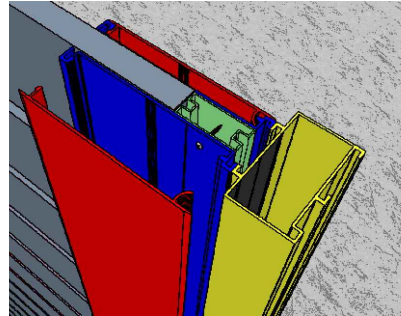

# פרופילי הגליל בע"מ \*3275 מערכת הרכבה שער גלידיאטור

סט פרופילים ופרזול שער גלידיאטור

משקוף ציר  
1X

משקוף מנעול  
1X

עמוד שער  
2X

כובע לעמוד  
2X

כובע למשקוף  
2X

צירים  
3X

מנעול

צילנדר

2 מסר מברשת

זווית מעצור  
1X

מכסה למשקוף  
מכסה מנוקב 2X  
מכסה כיסוי 2X

## מערכת הרכבה שער גלידיאטור

דלת בנויה עם שלבים

כיבוע מכסה להסתרת ברגים

בניית משקוף עם השלבים בהברגה

פילוס עמודי הגדר לחומה וחיבור ע"י בורג גמבו

שער גלידיאטור

ניתן לחבר לשער מנעול מיכני

חיבור ידית משיכה עיצובית