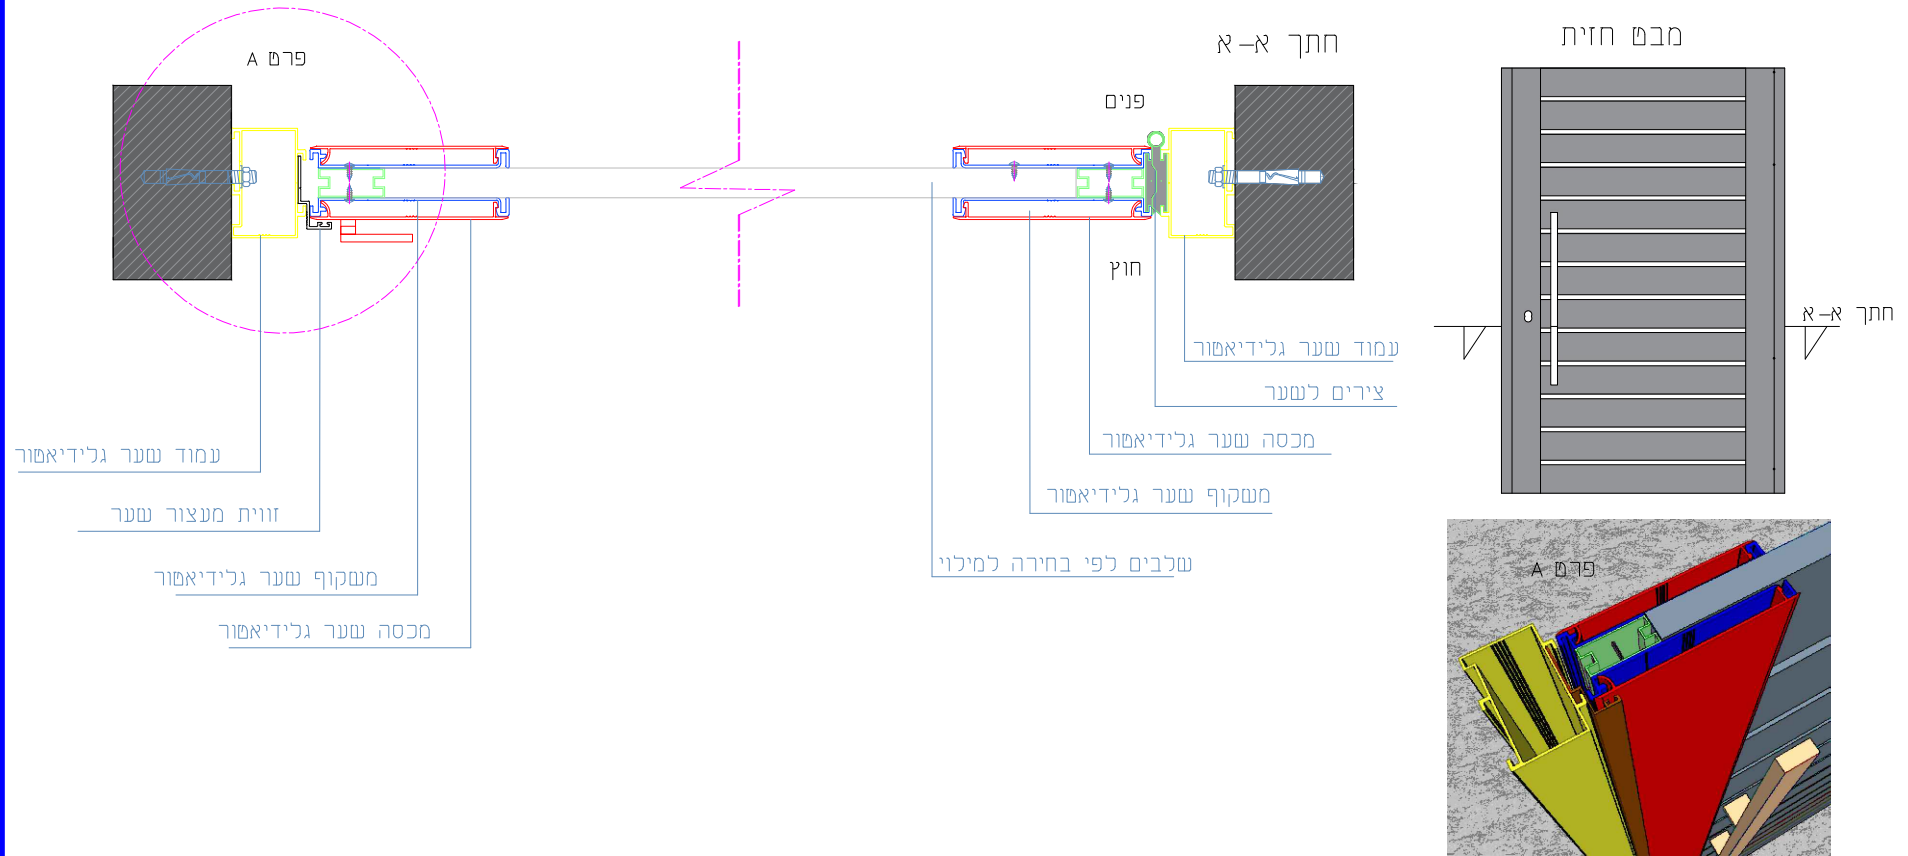

מערכת הרכבה שער גלידיאטור

ט.ל.ח המידע הטכני והוראות ההתקנה של מוצרי החברה הינם להמחשה בלבד. מומלץ להתייעץ עם קונסטרוקטור לפני ביצוע העבודה בשטח ולקבל את אישורו חברת פרופילי בגליל בע"מ אינה אחראית למוצר המוגמר, לטיב ולאיכות העבודה