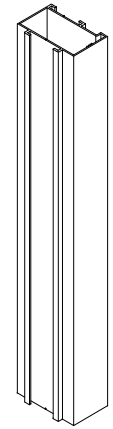

# פרופילי הגליל בע"מ \*3275 מערכת הרכבה שער גלידיאטור

סט פרופילים ופרזול שער גלידיאטור

משקוף ציר  
1X

משקוף מנעול  
1X

עמוד שער  
2X

כובע לעמוד  
2X

כובע למשקוף  
2X

צירים  
3X

מנעול

צילנדר

2 מסר מברשת

זווית מעצור  
1X

מכסה למשקוף  
מכסה מנוקב 2X  
מכסה כיסוי 2X

## מערכת הרכבה שער גלידיאטור

דלת בנויה עם שלבים

כיבוע מכסה להסתרת ברגים

בניית משקוף עם השלבים בהברגה

פילוס עמודי הגדר לחומה וחיבור ע"י בורג גמבו

שער גלידיאטור

ניתן לחבר לשער מנעול מיכני

חיבור ידית משיכה עיצובית