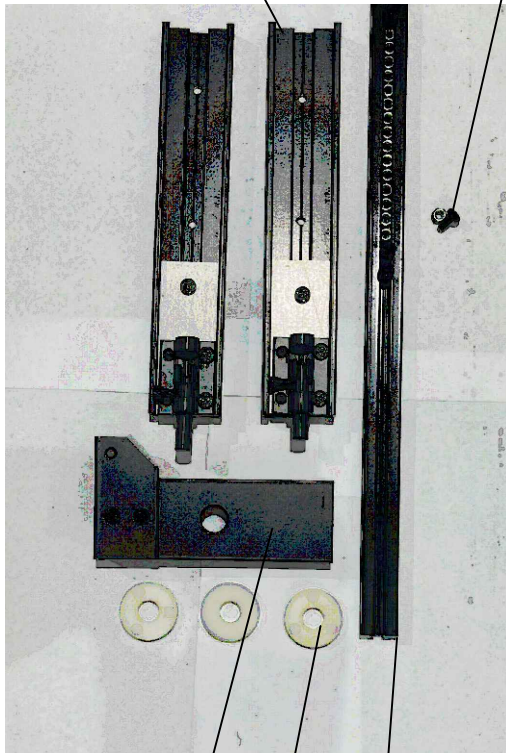

פרופילים מערכת חיפוי בקליק

מספר פרופיל	תיאור	סקיצה	משקל-kg/m
60121	U 37		0.290
62300	פרופיל אלכס		1.300
62301	פרופיל שיניים		0.600
563072	קליק 20		0.207
32889	קליק רפפה		0.331
563057	מכסה 120		0.596
563049	קליק 40		0.273
8202	קליק צמוד		0.321
8203	קליק אטום		0.359
563050	קליק 60		0.364
563058	קליק 120		0.653
62322	קליק 180		1.165
0506	U 10		0.111
563071	זווית כיסוי צד		0.152
563600	זווית כיסוי צד גדול		0.169
563605	זווית כיסוי גירונג		0.3057

פרזול מערכת קליק

אביזר	פקק 41		563630
אביזר	פקק 18		563040
אביזר	פס פרספקט ללד		054009

פרופילי הגליל בע"מ *3275

פרופילים מערכת גוליבר

מספר פרופיל	תיאור	סקיצה	משקל-kg/m
563635	גוליבר		1.196
563049	קליק 40		0.273
050552	זווית חיבור גוליבר קבוע		אביזר 5 ש"ח ליחידה

* פרזול מערכת גוליבר מסתובב

054515
בריח עליון+תחתון
15 ש"ח ליחידה

054519
אומים + ברגים
0.15 ש"ח ליחידה

054517
פקק לישונית
19 ש"ח ליחידה

054516
שייבה
0.7 ש"ח ליחידה

054518 SMART
מגולח
25 ש"ח למטר אורך

054514
מלבנים מחוררים
25 ש"ח למטר אורך